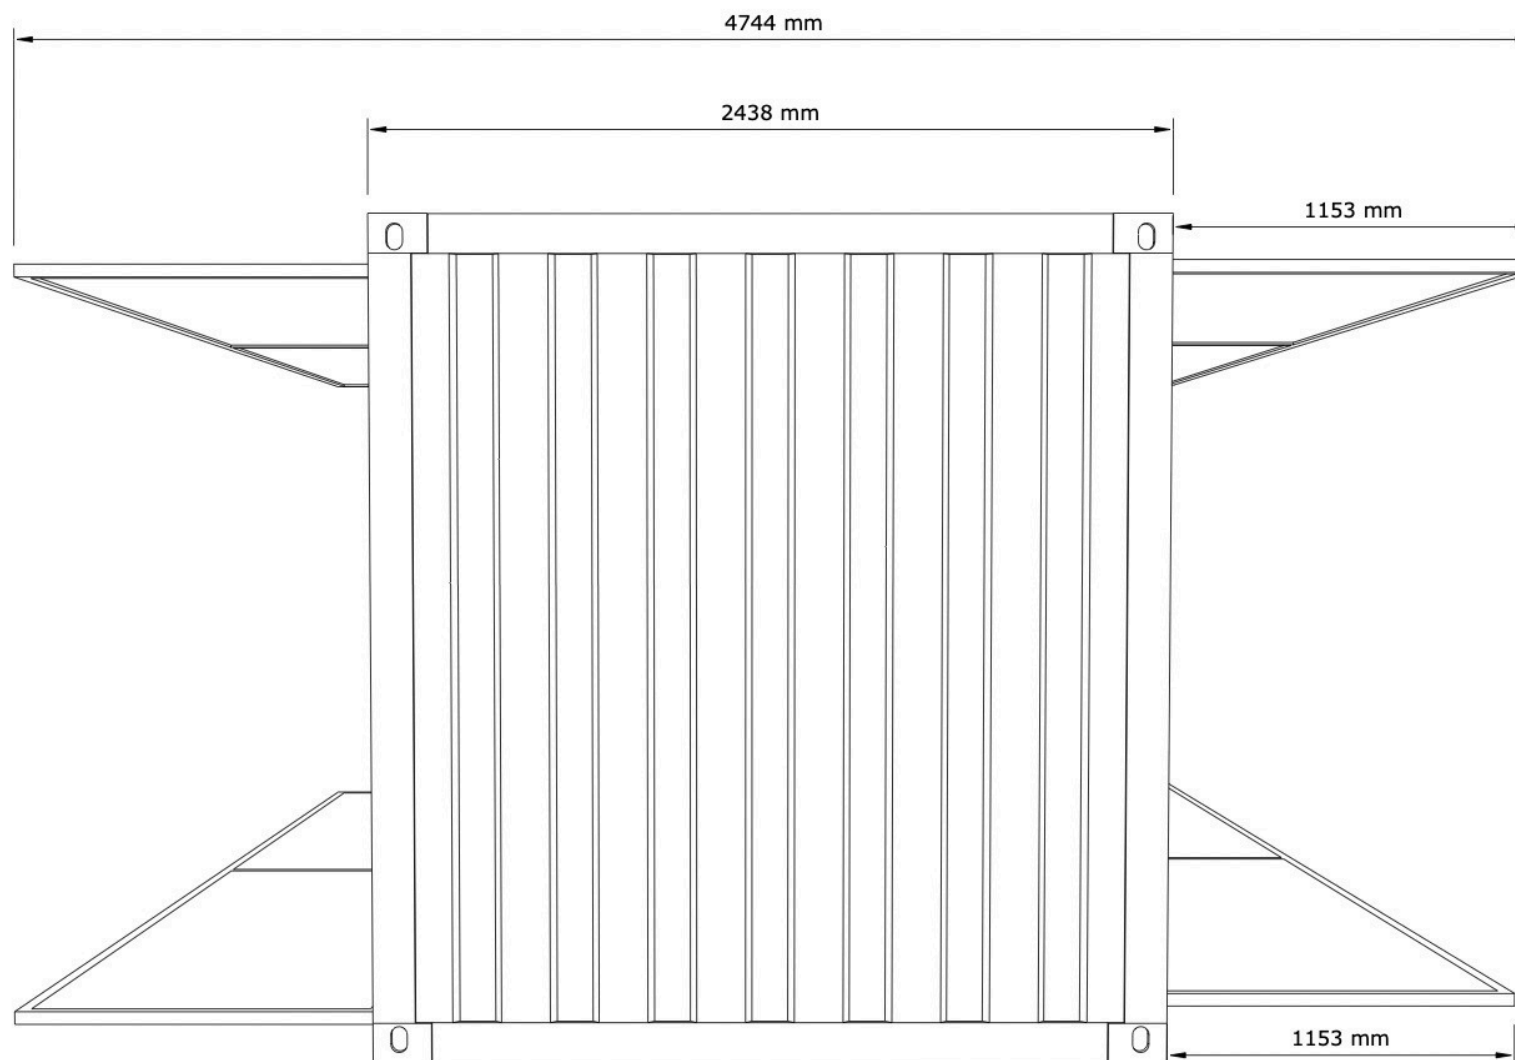

20 FODS CONTAINER D

Specifikationer

Eltavle der tilkobles med et eller to røde 16 amp CEE stik
Lys i loftet som tændes når du sætter strøm til tavlen
Malet expo gulv indvendig
Dørklader på gulvklapper

Total mål:

Længde: 606 cm
Bredde: 244 cm
Højde: 259 cm

Trykfiler:

Filer leveres som:
Trykklar fil i 1:1 med min. 120 dpi.
Er filen 50% skal den være min 240 dpi.
Bleed min. 20 mm

20 FODS CONTAINER D

Foliemål

20 FODS CONTAINER D

Foljemål

20 FODS CONTAINER D

Foljemål

50% åben

100% åben