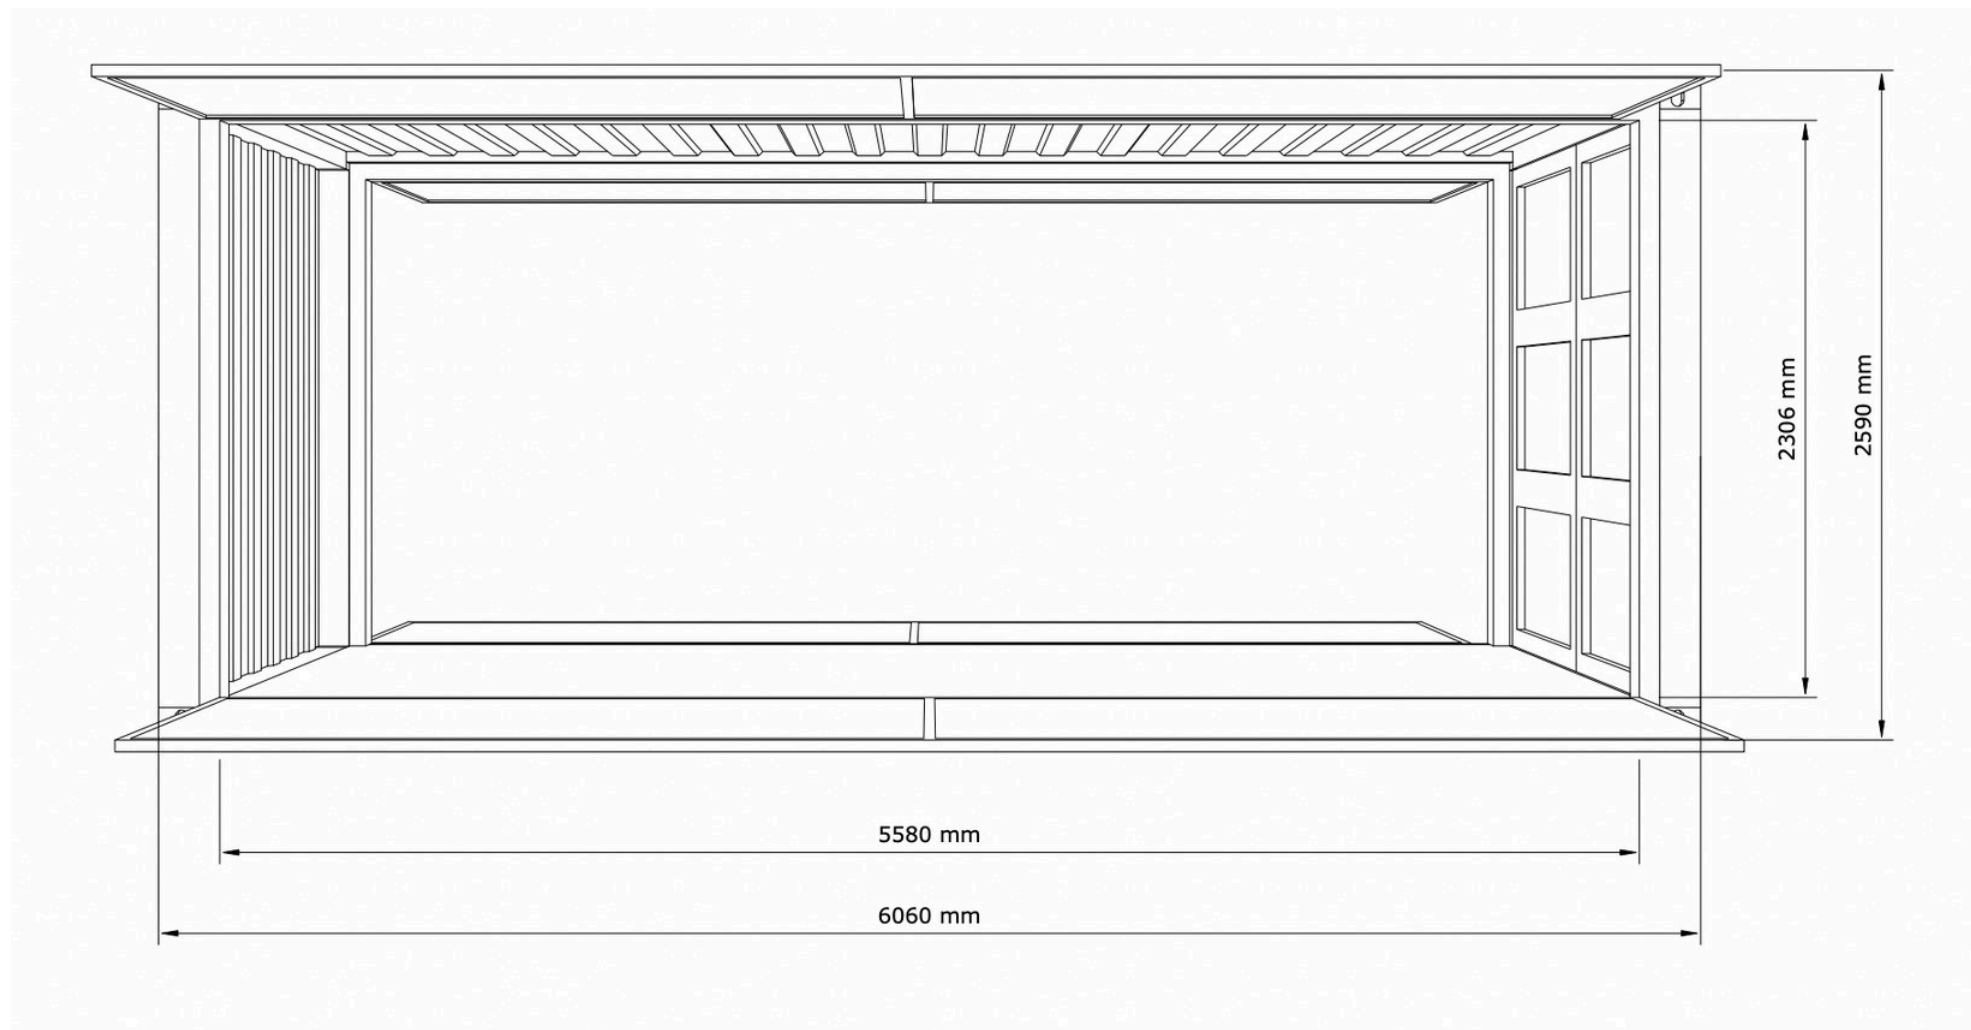

20 FODS CONTAINER D

Specifikationer

Eltavle der tilkobles med et eller to røde 16 amp CEE stik
Lys i loftet som tændes når du sætter strøm til tavlen
Malet expo gulv indvendig
Dørklader på gulvklapper

Total mål:

Længde: 606 cm
Bredde: 244 cm
Højde: 259 cm

Trykfiler:

Filer leveres som:
Trykklar fil i 1:1 med min. 120 dpi.
Er filen 50% skal den være min 240 dpi.
Bleed min. 20 mm

20 FODS CONTAINER D

Foliemål

20 FODS CONTAINER D

Foljemål

20 FODS CONTAINER D

Foljemål

50% åben

100% åben